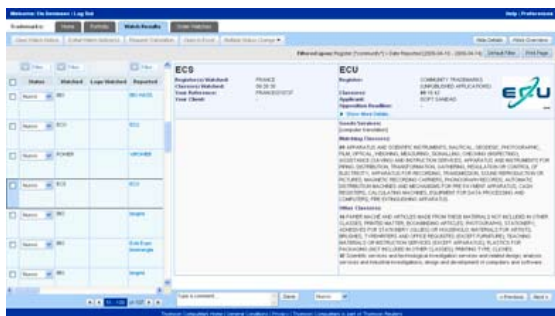

Verwerk en bewerk de bewakingsresultaten op de manier die u het beste uitkomt.

WIJ MAKEN HET U GEMAKKELIJK

Bewakingen op SERION helpt u uw volledige bewakingsproces te optimaliseren en biedt de beste oplossingen voor elke fase van dit proces:

- Bestel online bewakingsproducten
- Raadpleeg en update zelf uw portefeuille
- Beheer en plan uw eigen bewakingstaken en die van uw organisatie
- Verwerk en archiveer uw bewakingsresultaten en bewakingsberichten
- Voeg informatie en commentaren toe en deel ze met collega's en klanten

UW VOORDELEN

Bespaar tijd: Online werken verhoogt de doeltreffendheid van elke stap in het bewakingsproces.

- **Vind relevante informatie sneller terug** door uw bewakingsportefeuille of uw bewakingsresultaten te sorteren en te filteren, bv. dagen tot deadline voor verzet of toewijzing statuscodes.
- **Werk doeltreffender samen met collega's:** Voeg commentaren toe en deel informatie over merken met andere bij het proces betrokken collega's.
- **Eenvoudige communicatie met de klant:** U kunt de relevante resultaten meteen naar uw klanten sturen via e-mail, met inbegrip van persoonlijke of standaardberichten. U kunt overzichten in Excel aanmaken van al uw klantenportefeuilles of van de relevante resultaten volgens de wensen van uw klant.
- **Stroomlijn uw administratie:** U zult minder tijd moeten besteden aan uw dagelijkse administratie doordat u online kunt bestellen en uw portefeuille online kunt updaten.
- **Bespaar geld:** Vermits de bewakingsberichten online worden bewaard, kunt u besparen op fysieke opslag- of kantoorruimte.
- **Verhoog uw rendabiliteit:** Tijd besparen betekent ook dat u meer tijd kunt besteden aan uw kernactiviteiten. De winstgevendheid van uw bedrijf kan er dus enkel op vooruit gaan.

WAARUIT BESTAAT BEWAKINGEN OP SERION?

Bewakingen op SERION biedt, zowel voor uw merken- als voor uw deposantenbewakingen, het volgende:

Bestellen van bewakingen en portefeuillebeheer:

- Volledig overzicht van uw bewakingsportefeuille
- Update zelf bestaande bewakingen en stel nieuwe bewakingen in
- Voeg relevante informatie toe aan uw bewaakte merken

Verwerking bewakingsresultaten:

- Volledig overzicht van uw bewakingsresultaten
- Evalueer de geselecteerde merken, voeg aantekeningen en commentaren toe
- Deel uw analyse/bevindingen met uw collega's en klanten